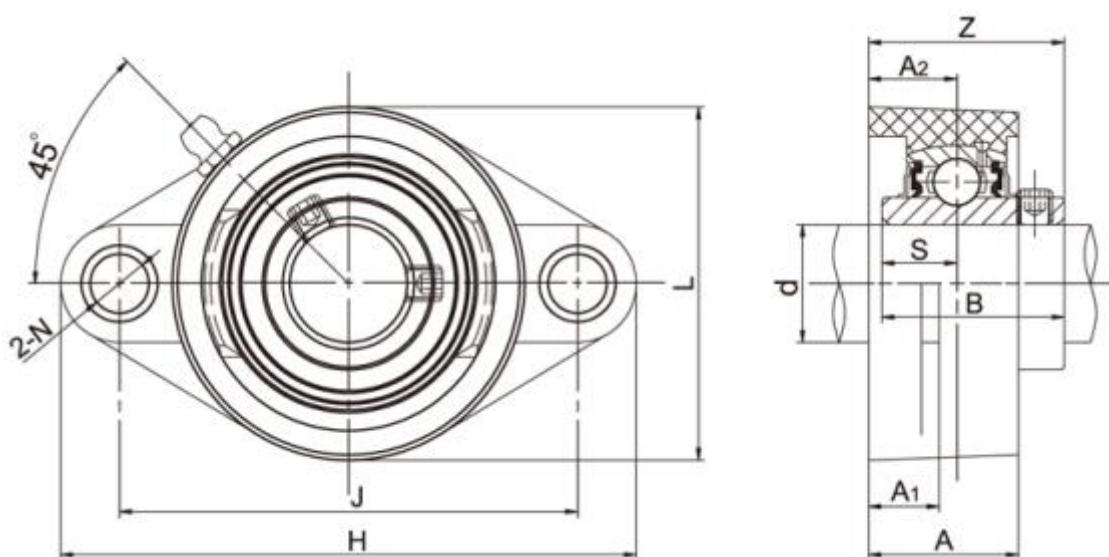

Varenummer: 54810642091

Beskrivelse: 2 huls flangeleje TP-SUCFL209 f/aksel Ø45mm
Indsats rustfast, hus termoplast sort

Mål

A = 41	L = 108
A1 = 21	N = 17
A2 = 24	S = 19
B = 49.2	Z = 54.2
Bolt = M16	
d = 45	
H = 189	
J = 148.5	